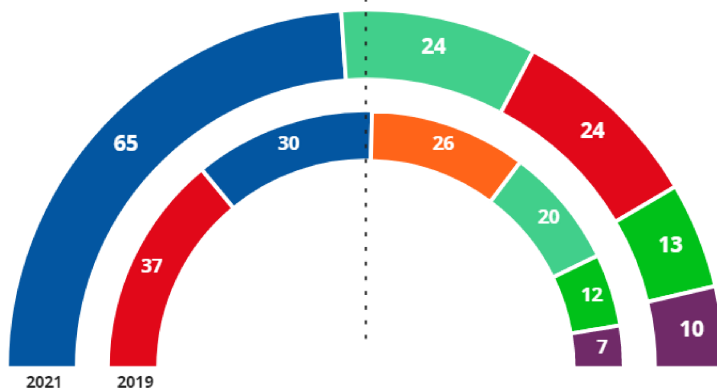

## RESULTADOS PROVISIONALES

Comunidad de Madrid

Actualizado 00:39h

ESCRUTADO 99,93%

136

Diputados/as a elegir

69

Mayoría absoluta

	2021	2019
PARTICIPACIÓN	76,25% 3 644 577	64,27% 3 251 386
ABSTENCIÓN	23,75% 1 135 201	35,73%
NULOS	0,61% 22 214	0,42%
EN BLANCO	0,53% 19 186	0,46%

ÚLTIMO DIPUTADO/A ELECTO

PP

CANDIDATURA MÁS PRÓXIMA

MÁS MADRID  
8499 Votos

## RESULTADOS

2021

CANDIDATURAS	DIPUTADOS/AS	VOTOS
PP	65 ▲ +35	1 620 213 ▲ +900 361 44,73% ▲ +22,50 puntos
MÁS MADRID	24 ▲ +4	614 660 ▲ +138 988 16,97% ▲ +2,28 puntos
P.S.O.E.	24 ▼ -13	610 190 ▼ -274 028 16,85% ▼ -10,46 puntos
VOX	13 ▲ +1	330 660 ▲ +42 993 9,13% ▲ +0,25 puntos
PODEMOS-IU	10 ▲ +3	261 010 ▲ +79 779 7,21% ▲ +1,61 puntos
Cs	0 ▼ -26	129 216 ▼ -500 724 3,57% ▼ -15,89 puntos
PACMA	0 ↔ 0	15 507 ▼ -8939 0,43% ▼ -0,33 puntos
EB	0 ↔ 0	2660 ▲ +2660 0,07% ▲ +0,07 puntos
PUM+J	0 ↔ 0	2517 ▼ -661 0,07% ▼ -0,03 puntos
PARTIDO AUTÓNOMOS	0 ↔ 0	2151 ▲ +2151 0,06% ▲ +0,06 puntos
VOLT	0 ↔ 0	1882 ▲ +1882 0,05% ▲ +0,05 puntos
3e en acción	0 ↔ 0	1804 ▲ +1804 0,05% ▲ +0,05 puntos